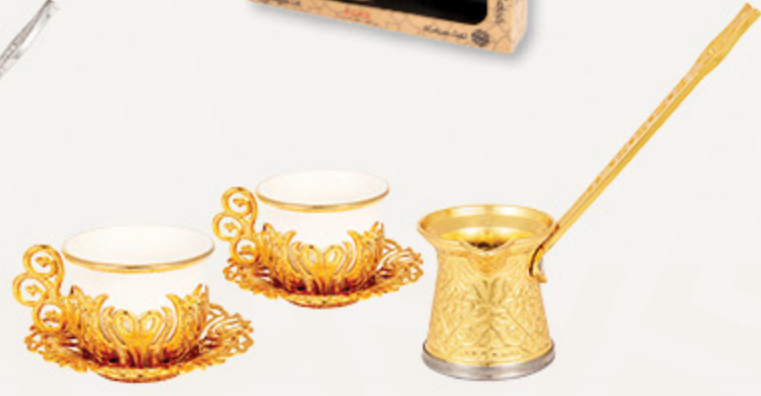

**İKİLİ SUNUM SETİ - LALE +
CEZVE - YALDIZLI - BEYAZ**
DOUBLE PRESENTATION SET - TULIP +
COFFEE POT - GILDED - WHITE

**İKİLİ SUNUM SETİ - LALE +
CEZVE - YALDIZLI - SARI**
DOUBLE PRESENTATION SET - TULIP +
COFFEE POT - GILDED - GOLD

Ürün Kodu : SET920BE
Barkod No. : 8682326192014
Koli Adedi : 12 Adet

Ürün Kodu : SET920SA
Barkod No. : 8682326192021
Koli Adedi : 12 Adet

ÜRÜN "KUTULUDUR".