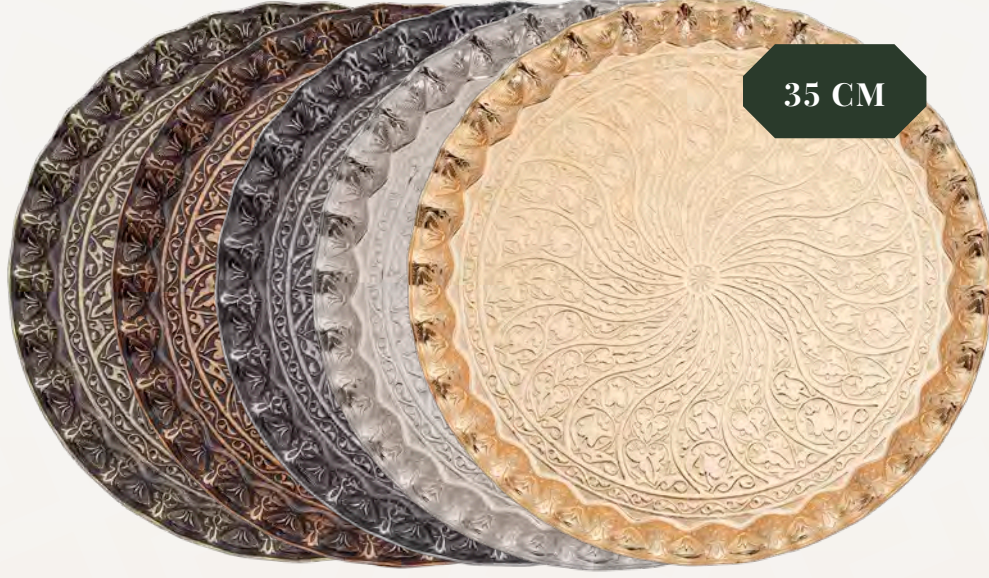

ÜRÜNLER
"KUTUSUZDUR".

**TEPŞİ ALTI KİŞİLİK - YENİ
DALGALI - SARI (35 CM)**

TRAY FOR SIX - NEW WAVED - GOLD (35CM)

Ürün Kodu : ACAR101SA

Barkod No. : 8682326210121

Koli Adedi : -

Renk Seçenekleri

Beyaz	Sarı	Kalaylı	Antik Bakır	Antik Sarı

ÜRÜNLER
"KUTUSUZDUR".

**TEPŞİ ALTI KİŞİLİK -
KARE - KALAYLI**

TRAY FOR SIX - SQUARE - BLANCHED

Ürün Kodu : ACAR103KA

Barkod No. : 8682326210336

Koli Adedi : -

Renk Seçenekleri

Beyaz	Sarı	Kalaylı	Antik Bakır	Antik Sarı

ÜRÜNLER
"KUTUSUZDUR".

**TEPŞİ ALTI KİŞİLİK -
DANTELLİ - SARI**

TRAY FOR SIX - LACEWORK - GOLD

Ürün Kodu : ACAR104SA

Barkod No. : 8682326210428

Koli Adedi : -

Renk Seçenekleri

Beyaz	Sarı	Kalaylı	Antik Bakır	Antik Sarı