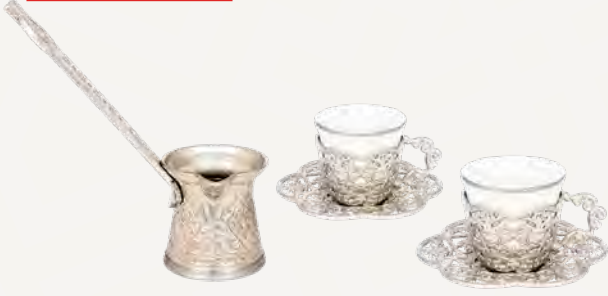

Koli Adedi : 12 Adet

**İKİLİ SUNUM SETİ - DURU +
CEZVE - YALDIZLI - BEYAZ**

*DOUBLE TRAY PRESENTATION SET - DURU +
COFFEE POT - GILDED - WHITE*

Ürün Kodu : SET936BE

Barkod No. : 8682326193615

Koli Adedi : 12 Adet