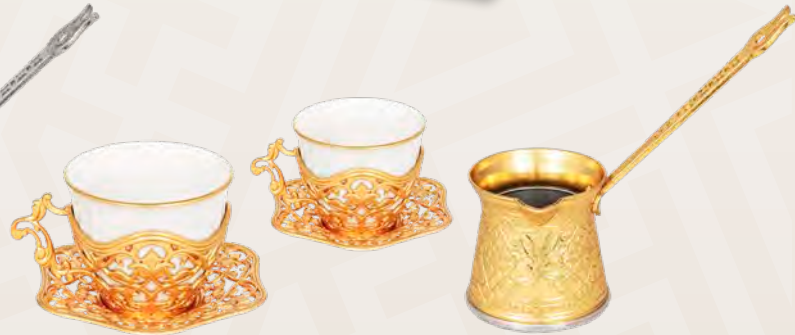

**İKİLİ SUNUM SETİ - ELİSA NESKAFELİK +
CEZVE - YALDIZLI - BEYAZ**

*DOUBLE PRESENTATION SET - ELISA NESCAFE +
CEZVE - GILDED - WHITE*

**İKİLİ SUNUM SETİ - ELİSA NESKAFELİK +
CEZVE - YALDIZLI - SARI**

*DOUBLE PRESENTATION SET - ELISA NESCAFE +
CEZVE - GILDED - GOLD*

Ürün Kodu : SET947BE
Barkod No. : 8682326194711
Koli Adedi : 14 Adet

Ürün Kodu : SET947SA
Barkod No. : 8682326194728
Koli Adedi : 14 Adet