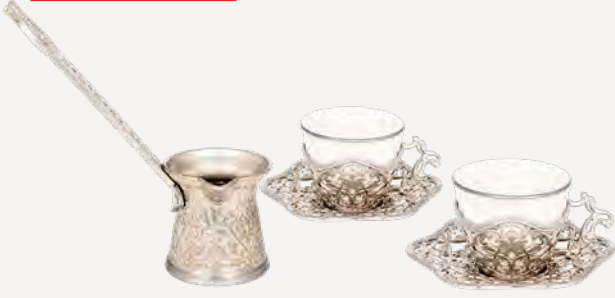

**İKİLİ SUNUM SETİ - ELİSA + CEZVE -
YALDIZLI - BEYAZ**

*DOUBLE PRESENTATION SET - ELISA +
COFFEE POT - GILDED - WHITE*

Ürün Kodu : SET927BE

Barkod No. : 8682326192717

Koli Adedi : 12 Adet