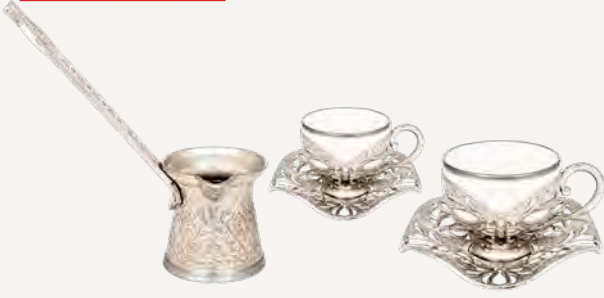

Koli Adedi : 12 Adet

**İKİLİ SUNUM SETİ - BÜŞRA + CEZVE -
YALDIZLI - BEYAZ**

*DOUBLE TRAY PRESENTATION SET - DURU +
COFFEE POT - GILDED - WHITE*

Ürün Kodu : SET940BE

Barkod No. : 8682326194018

Koli Adedi : 12 Adet